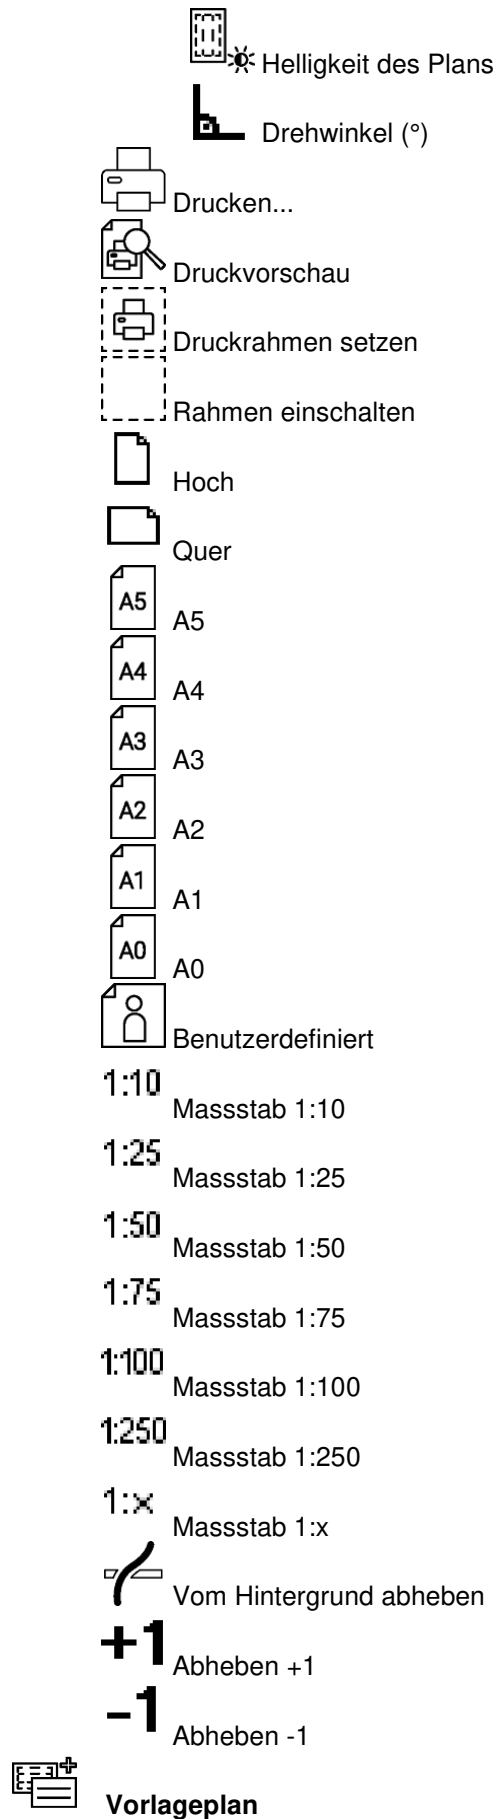

HEMAG CAD

EZ Werkzeug P-CAD

V 5.0

April 2019

(C)Heinz Martin AG, Nelkenweg 2, CH-4144 Arlesheim

-  Auswählen
-  Ausschnitt zoomen
-  Auf Bildschirm zoomen
-  **System**
-  Dokument Eigenschaften
-  Öffnen...
-  Installationsplan erstellen
-  Bild als Grundriss öffnen
-  DWG/DXF Grundriss öffnen
-  PDF Grundriss öffnen
-  Projekt öffnen
-  Speichern
-  Speichern unter...
-  Speichern als PDF im Masstab
-  Drehwinkel (°)
-  Plan einmessen starten
-  Grundfarbe
-  Graustufen
-  Helligkeit des Plans
-  Radieren
-  Alle Radierungen löschen
-  **Druckeinstellungen**
-  Dokument Eigenschaften
-  **Hintergrundplan**
-  Grundfarbe
-  Graustufen

Leitung nach unten

Leitung durchgehend

M25
Rohrbezeichnungen beschriftbar

Beschriftung 2-Zeilig

Beschriftung 3-Zeilig

Pfeil mit Text

Aufputz

Leitungen im Winkel zeichnen